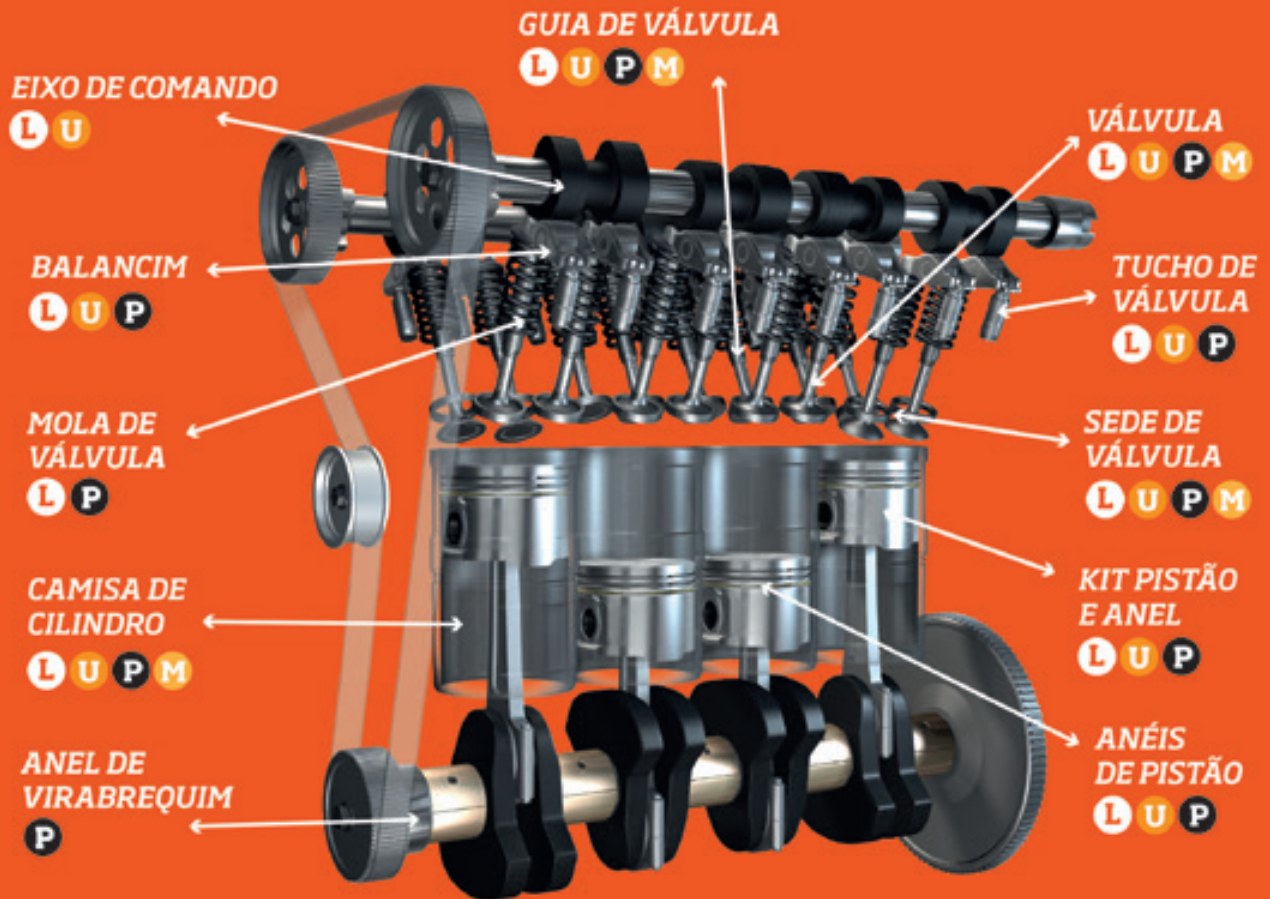

✓ **Qualidade Original**

Se é motor, é RIO!

L Linha Leve **U** Linha Utilitária **P** Linha Pesada **M** Linha Moto

Últimos lançamentos

JUNTA DE MOTOR

L U

BRONZINA

L U P

PARAFUSO DE CABEÇOTE

L U

KIT DE DISTRIBUIÇÃO

L U

AUTOP
2024

Venha nos visitar!

Stand 91 AVC - Rua 10

Quarta a sexta-feira: 15h às 21h

Sábado: 14h às 19h